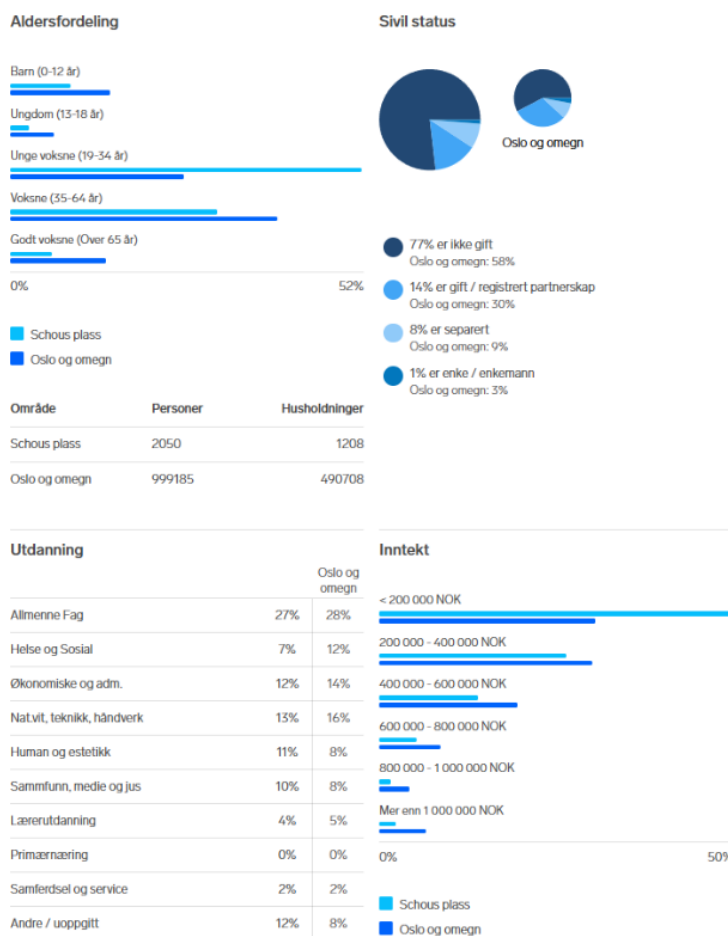

Joker Schous Plass

Adresse: Thv. Meyers gate 87, 0550 OSLO

Hjørnebutikk Thv. Meyers gate og Leirfallsgata.

Sentral beliggenhet på nedre Grünerløkka, like ved Akerselva, flere boliger og restauranter i området. Strøket er preget av mange leiegårder, butikker og næring. Mange mennesker i bevegelse. Fra slutten av 1990-tallet har det i økende grad skjedd en [gentrifisering](#) av det tradisjonelle [arbeiderklassestrøket](#), og i dag har Grünerløkka et relativt høyt prisnivå og mange tilbud innenfor kultur og uteliv.

Har potensiale til å selge mat i farta og kaffe. Kan også vurdere nattåpent i helgene.

Butikken fremstår velorganisert og godt drevet.

Tilleggstjenester: DHL og HeltHjem

Åpningstider: mandag – lørdag 8-24, søndag 9-23

Nøkkeltall (netto): Årlig omsetning er ca. 13,5 MNOK