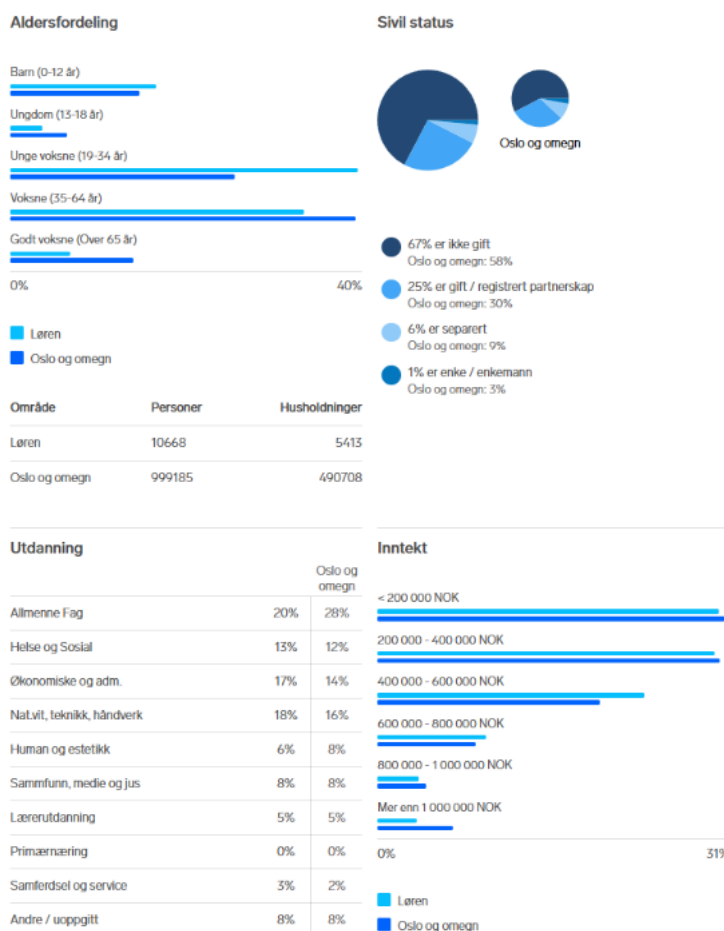

Joker Løren Stasjon

Adresse: Peter Møllers ved 2B, 0585 Oslo

Bebyggelsen på begge sider av Peter Møllers vei er opprinnelig stort sett næringsbygg, men i samband med utbygginga av [Lørenbyen](#) er dette blitt ei sentral gate mellom boligfeltene, og bare på noen tomter nærmest Ring 3 vil det – etter planen – forbli reine næringsbygg.

I 2016 åpnet [Løren stasjon](#) på T-banen med utgang mot Peter Møllers vei, noen få skritt fra butikken. Så her er det om å gjøre å selge de aktuelle varene til folk som er på farta. Her yrer det av liv og mange mennesker i bevegelse, både unge og eldre, folk på vei til og fra jobb. Butikken fremtrer meget fin og har svært gode lager og kontorfasiliteter.

Potensiale: Kaffeautomat, Mat i farta

Tilleggstjenester: DHL

Åpningstider: mandag – lørdag 7-24, søndag 9-24

Butikken fremstår velorganisert og godt drevet.

Nøkkeltall (netto): Årlig omsetning er ca. 20 MNOK